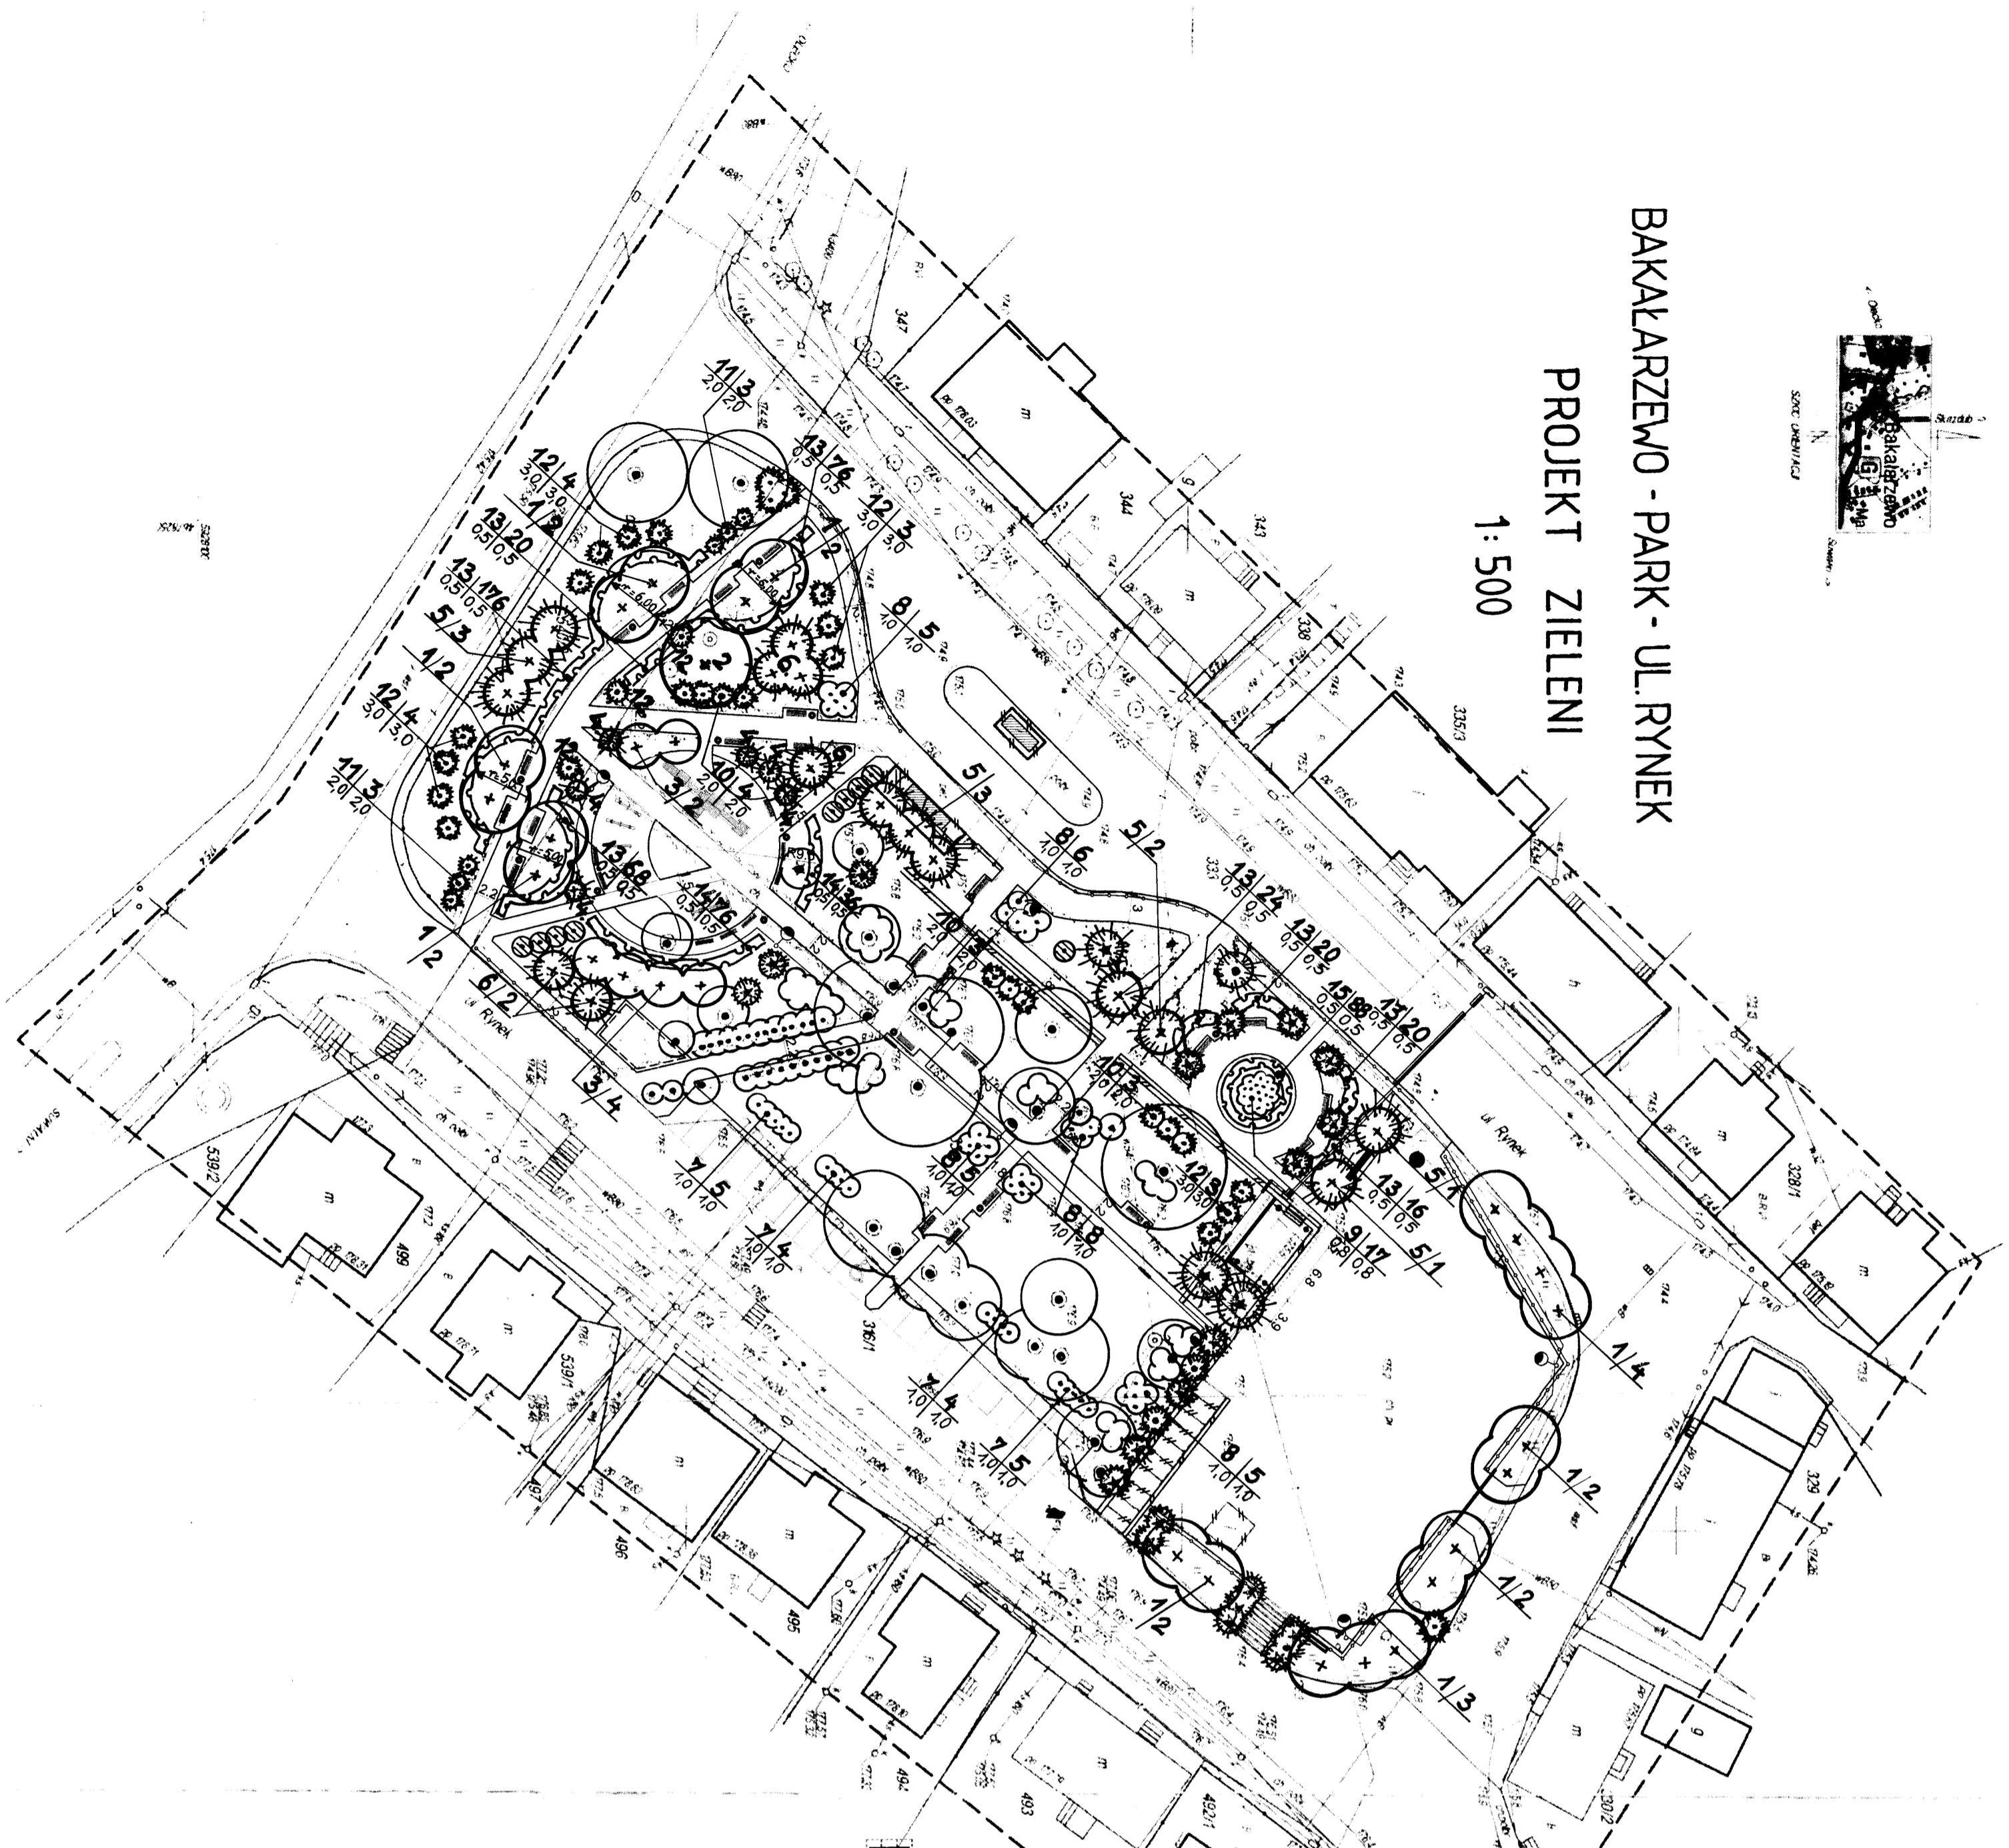

SKALA 1:500

BAKALARZEWO - PARK - UL. RYNEK

PROJEKT ZIELENI

1:500

SKALA 1:500

OBJEKT : BAKALARZEWO dz nr 334
 Gmina : Bakalarzewo
 Woj : podlaskie
 Inwestor: Urząd Gminy Bakalarzewo
 Projektant: Marek Zdanowicz
 10-400 Szawłowski 80/7
 02-200 Warszawa

Nieważna mapa sytuacyjno-wysokościowa do celów projektowych została sporządzona na podstawie mapy/ryzy mapy zasadniczej skalej nr 26.33/094 Mapa aktualna na dzień 01.04.2007
 Nr KS 7512/2007
 Nr KENIG 825-6/2007

Swiatki dnia 24.04.2007
GEODETA
 Marek Zdanowicz

Sprawdzono projekty ZIEMI
 Stan na dzień 02.03.2007
INSPEKTOR
 mgr inż. Michał Szapiro

- LEGENDA:**
- OBIEKTY PRZEZNACZONE DO ROZBIÓRKI
 - PROJEKTOWANA ZADASZONA SCENA
 - PROJEKTOWANY PARKING
 - PROJEKTOWANE CHODNIKI DLA PIESZYCH
 - PROJEKTOWANA WIATA PRZYSTANKOWA REZERWA TERENU POD LOKALIZACJĘ KIOSKU
 - PROJEKTOWANE OGRÓDZENIA
 - PROJ. MASZT NA FLAGĘ
 - PROJ. TABLICA INFORMACYJNA
 - PROJ. SŁUP OGŁOSZENIOWY
 - LAMPY OŚWIETLENIOWE
 - KOSZ NA ŚMIECI